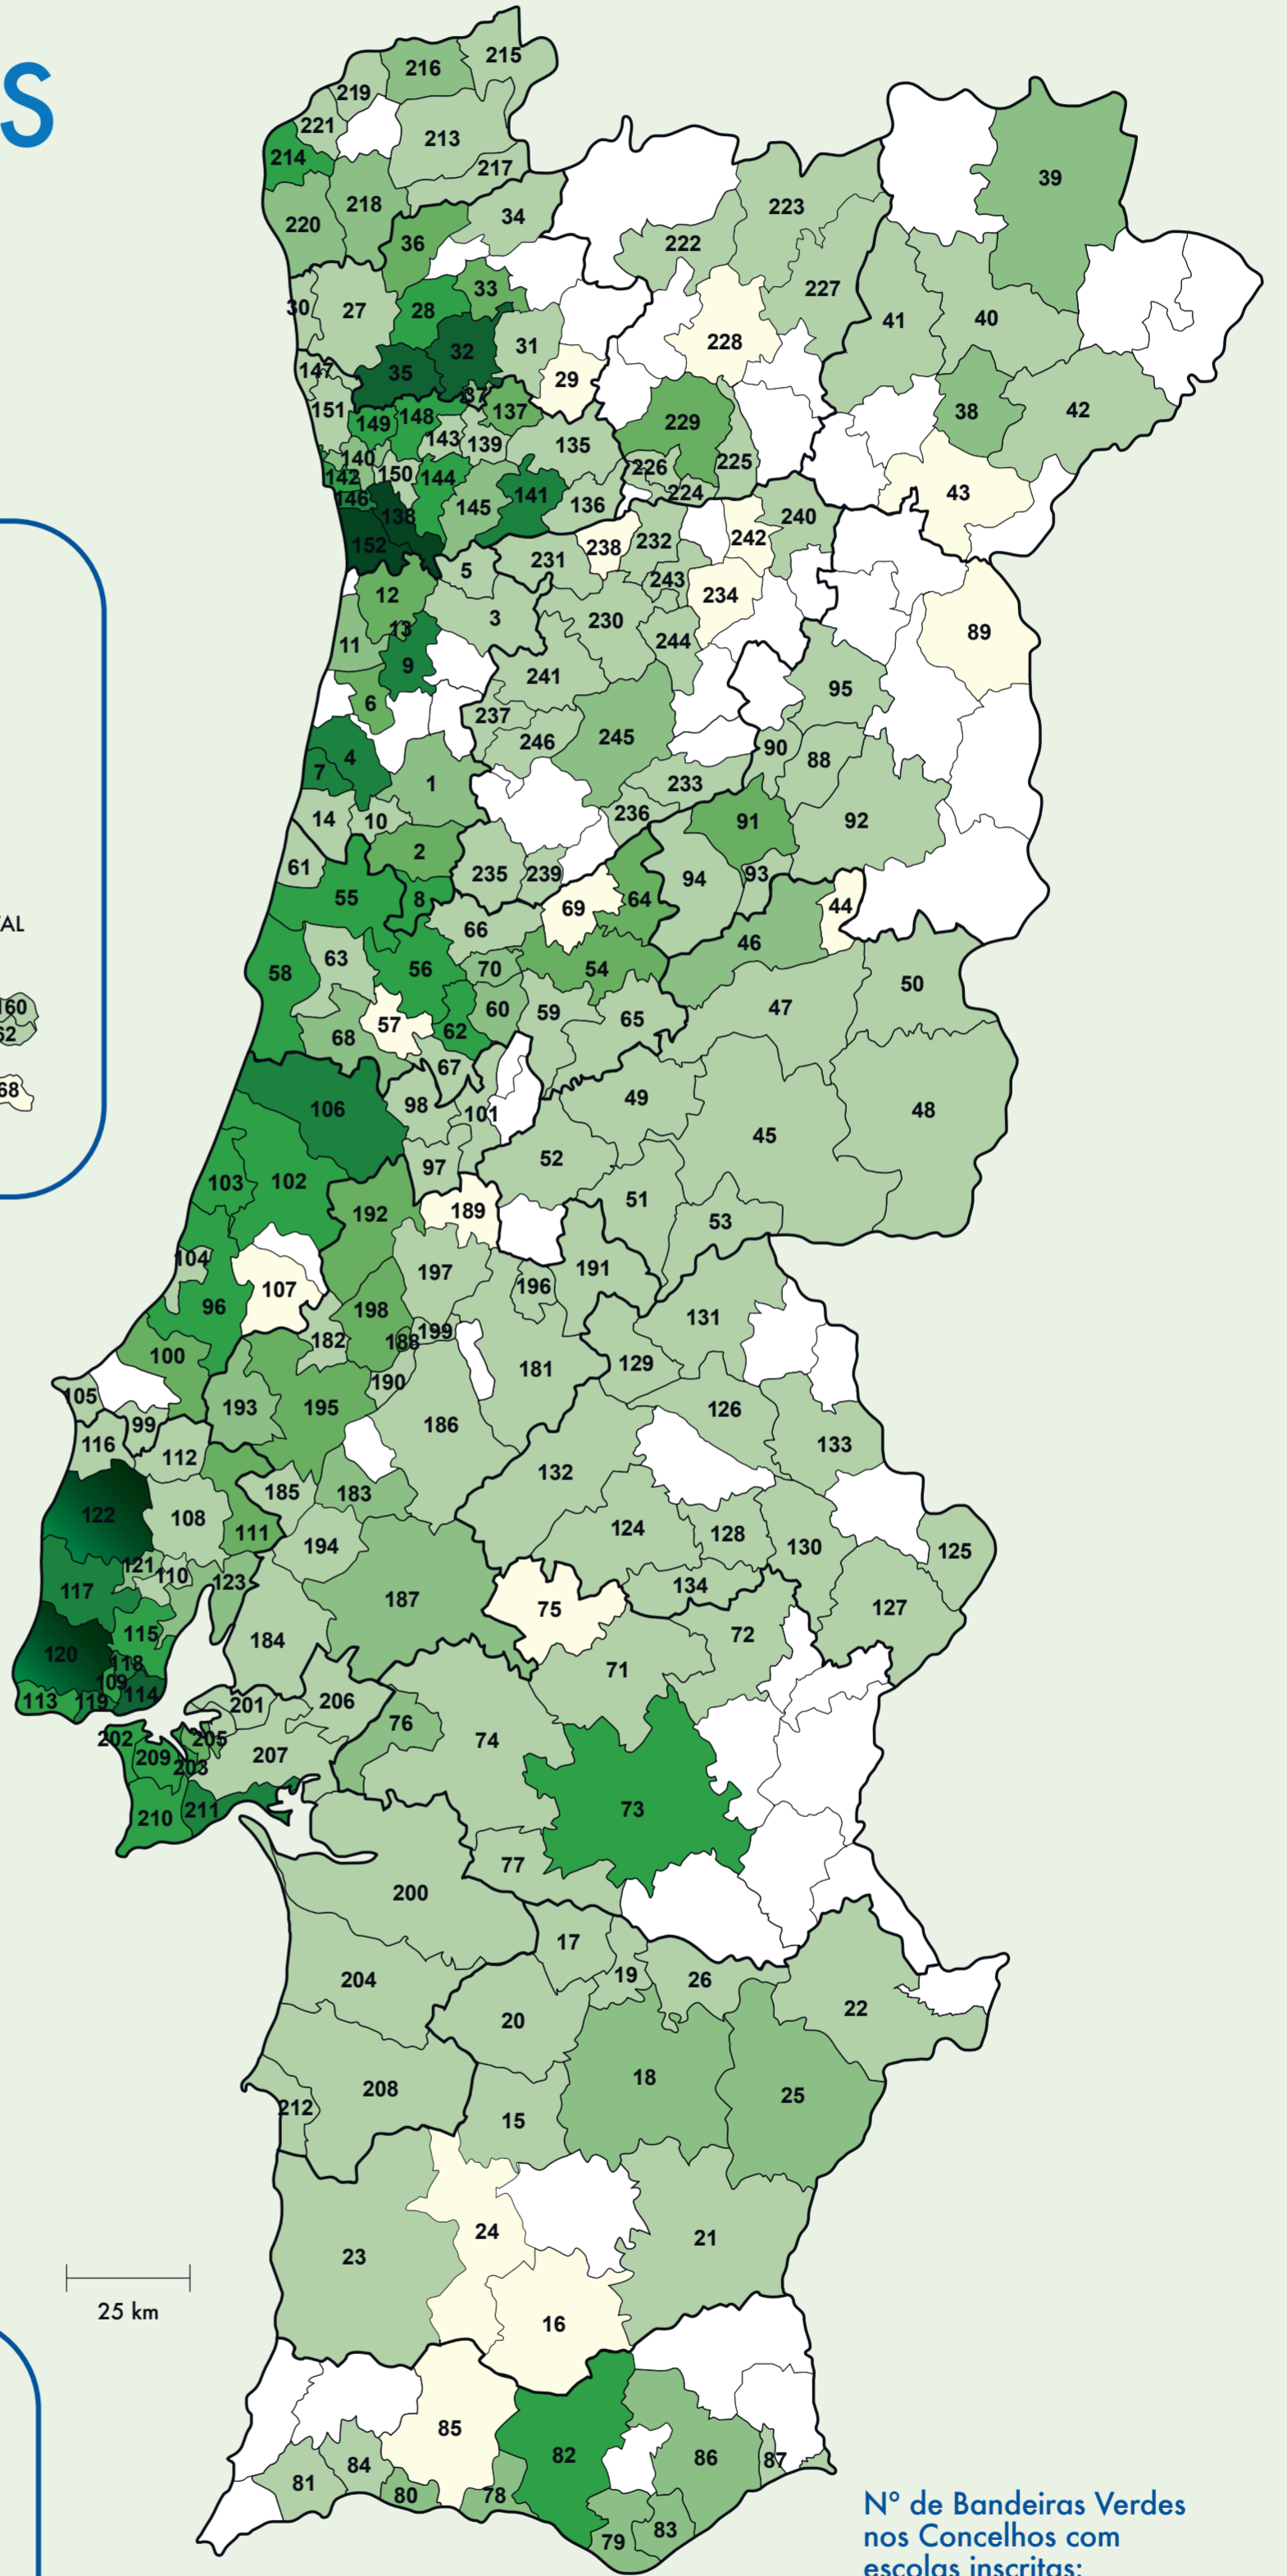

# ECO-ESCOLAS 2018/2019

## ESCOLAS INSCRITAS E GALARDOADAS

Nº de Bandeiras Verdes nos Concelhos com escolas inscritas:

- zero
- 1 a 3
- 4 a 6
- 7 a 9
- 10 a 20
- 21 a 30
- 31 a 40
- 41 a 50
- Mais de 50

- Concelhos sem escolas inscritas
- Limites dos distritos

GRUPO OCIDENTAL

AÇORES

GRUPO ORIENTAL

GRUPO CENTRAL

MADEIRA

PORTO SANTO