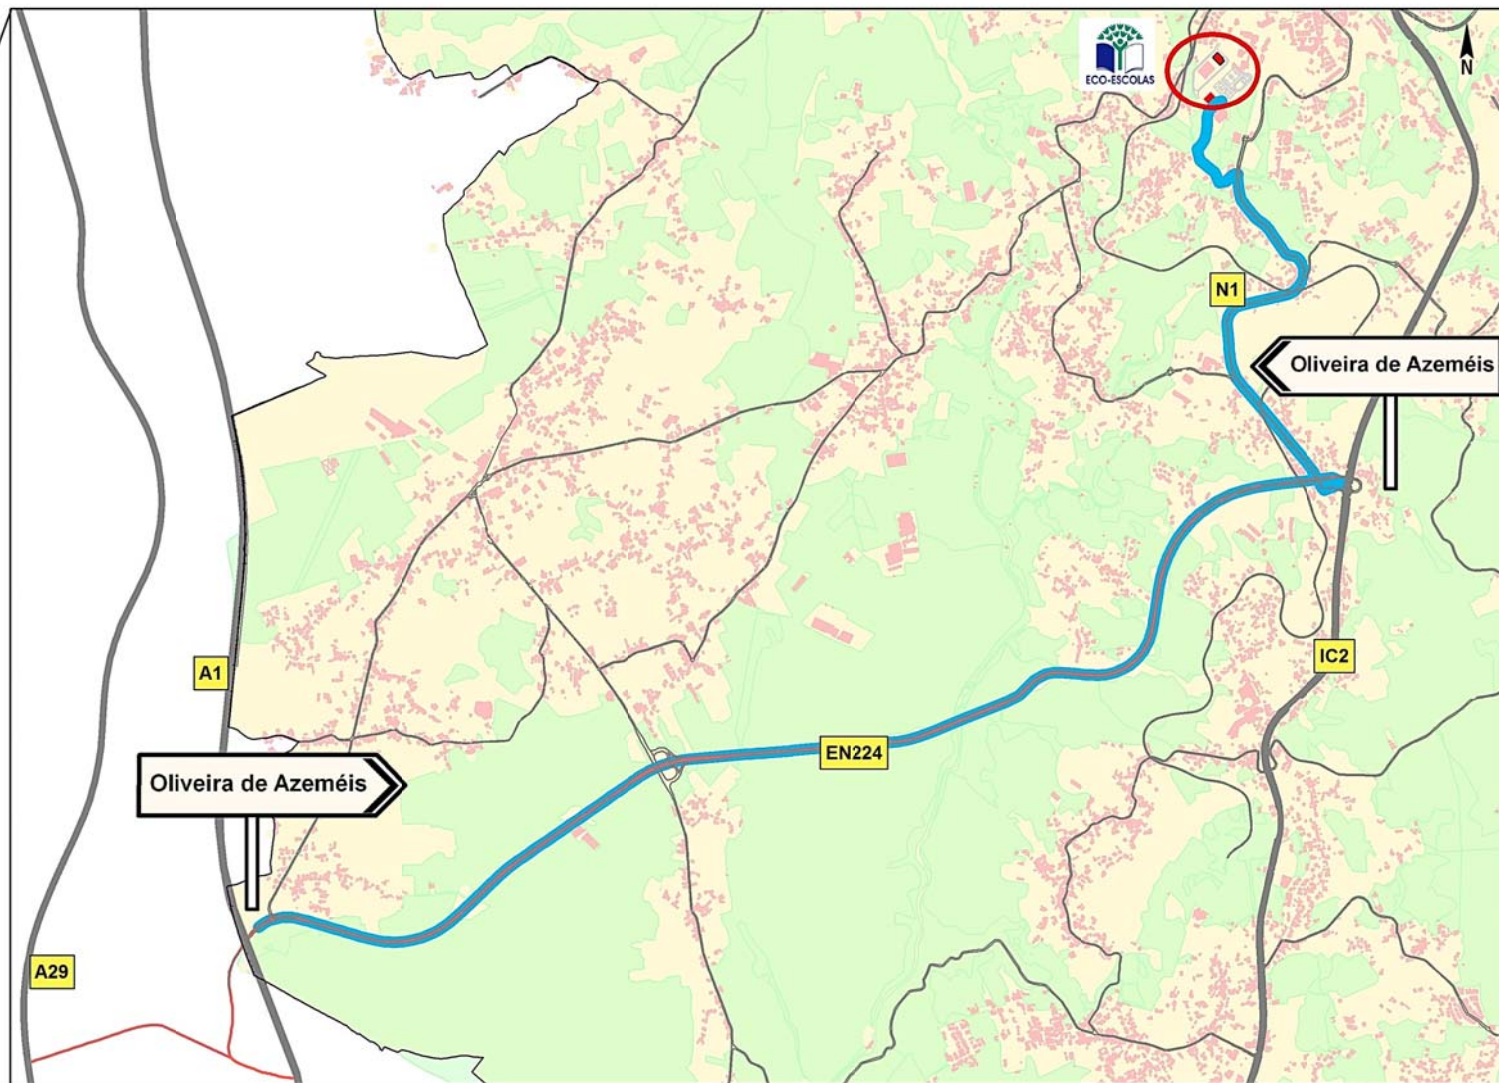

Encontro Nacional Eco-Escolas

7 de Outubro
Oliveira de Azeméis

(Pavilhão Dr. Salvador Machado (U.D.O.) e Pavilhão Municipal)

A1 - saída Estarreja

EN224 - 1ª rotunda, 1ª saída, direcção Loureiro, Oliveira de Azeméis

EN1 - 1ª rotunda, 1ª saída, direcção Travanca, Oliveira de Azeméis

2ª rotunda, 1ª saída, direcção Oliveira de Azeméis

3ª rotunda, 2ª saída (frente)

4ª rotunda (frente ao Intermarché), 3ª saída

5ª rotunda, 1ª saída (direcção Continente)